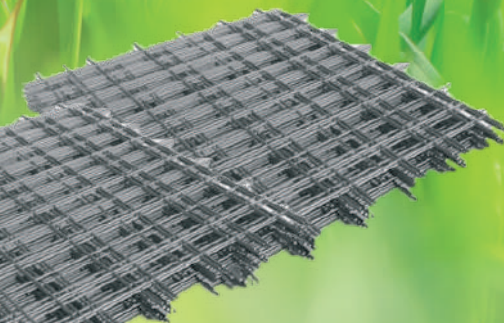

**GRADIMO ZAJEDNO
OD TEMELJA DO KROVA!**

VILICE

STARA CIJENA	NOVA CIJENA
15*15 0,48 € / 3,62 kn	0,39 € / 2,94 kn
20*20 0,55 € / 4,14 kn	0,42 € / 3,16 kn

**ČELIK BETONSKI
REBRASTI**

NOVA CIJENA	STARA CIJENA
3,99 € / 30,06 kn	5,03 € / 37,90 kn Ø 10
5,59 € / 42,12 kn	6,90 € / 51,99 kn Ø 12

**MREŽE
ARMATURNE**

STARA CIJENA	NOVA CIJENA
Q188 41,90 € / 315,70 kn	37,90 € / 285,56 kn
Q335 87,90 € / 662,28 kn	67,90 € / 511,59 kn

**OPEKA LEIER
29*19*19**

STARA CIJENA/kom 0,89 € / 6,71 kn
NOVA CIJENA/kom 0,79 € 5,95 kn

Odličan za sanacije — klizno letvanje

Jednostavna primjena i smanjeno opterećenje pokrova

STARA CIJENA/kom 0,86 € / 6,48 kn
NOVA CIJENA/kom 0,80 € 6,03 kn

GLINEX PREMIUM

nexe
CRIJEP

STARA CIJENA/kom 0,77 € / 5,80 kn
NOVA CIJENA/kom 0,72 € 5,42 kn